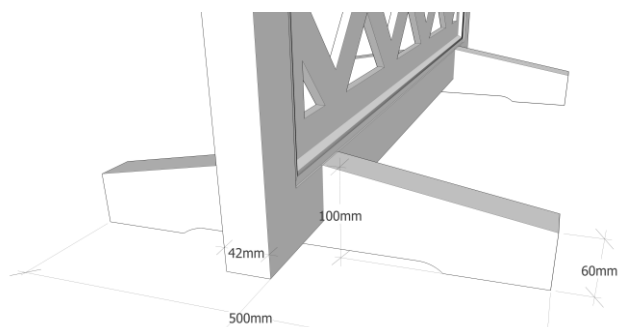

1650 lei

panou complet
finisat, cu rama
inclusa.

SCHITE PANOURI

ramă din lemn masiv (molid)

panou mdf natur sau furniruit

 **octaser**.[®]