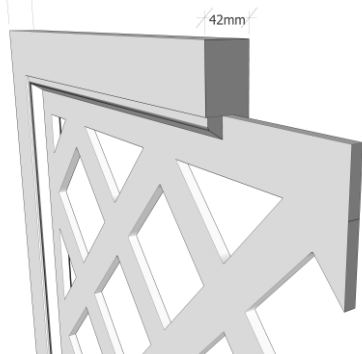

1650 lei

panou complet
finisat, cu rama
inclusa.

SCHITE PANOURI

ramă din lemn masiv (molid)

panou mdf natur sau furniruit

 **octaser**.[®]