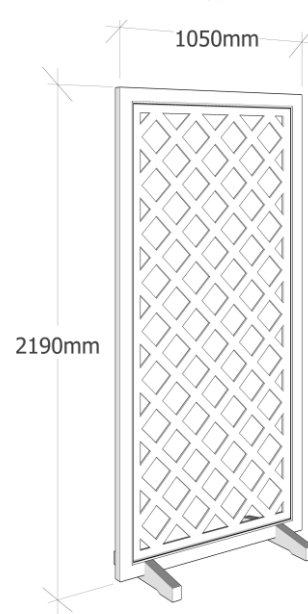

1650 lei

panou complet
finisat, cu rama
inclusa.

SCHITE PANOURI

ramă din lemn masiv (molid)

panou mdf natur sau furniruit

 **octaser**.[®]