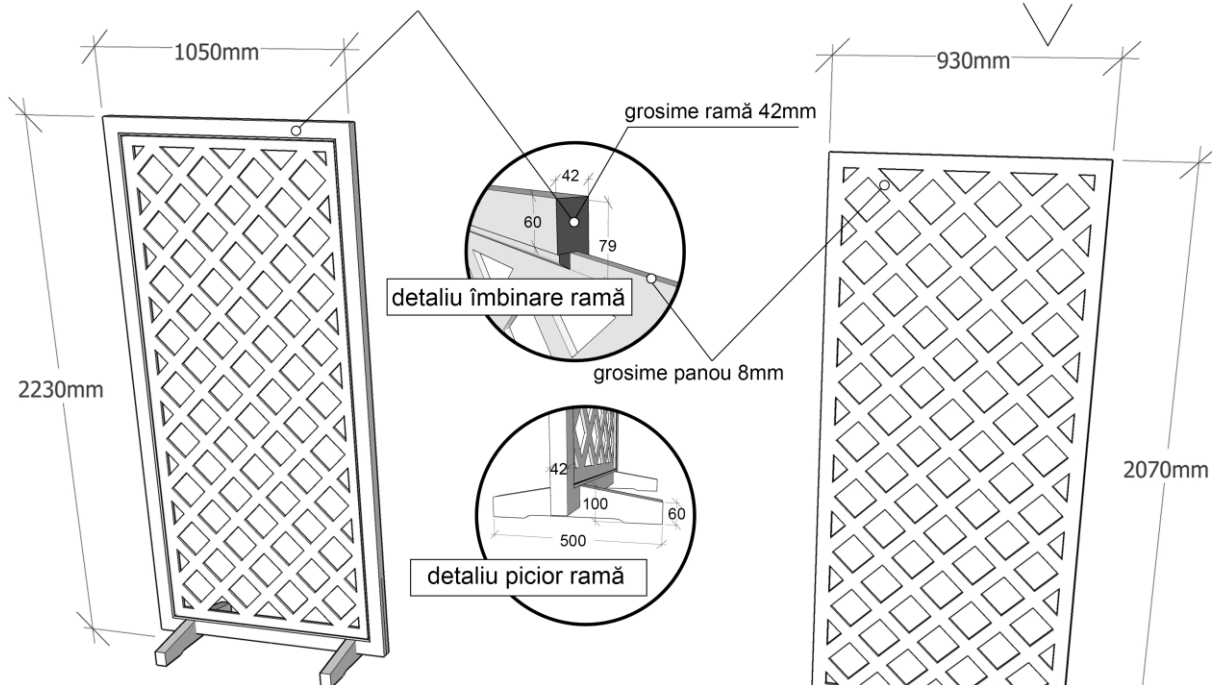

1650 lei

panou complet
finisat, cu rama
inclusa.

SCHITE PANOURI

ramă din lemn masiv (molid)

panou mdf natur sau furniruit

 **octaser**.[®]