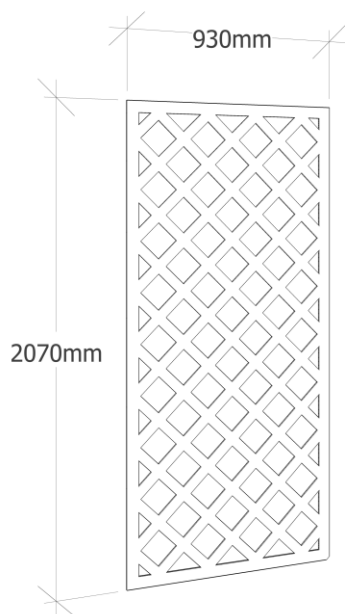

1650 lei

panou complet
finisat, cu rama
inclusa.

SCHITE PANOURI

ramă din lemn masiv (molid)

panou mdf natur sau furniruit

 **octaser**.[®]