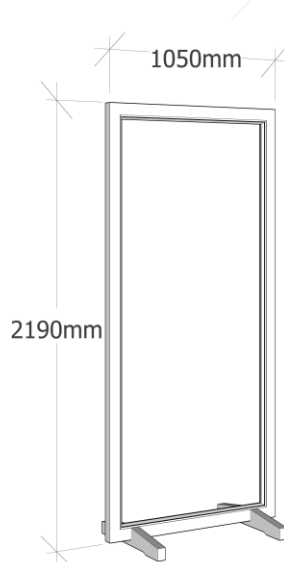

1650 lei

panou complet
finisat, cu rama
inclusa.

SCHITE PANOURI

ramă din lemn masiv (molid)

panou mdf natur sau furniruit

 **octaser**.[®]